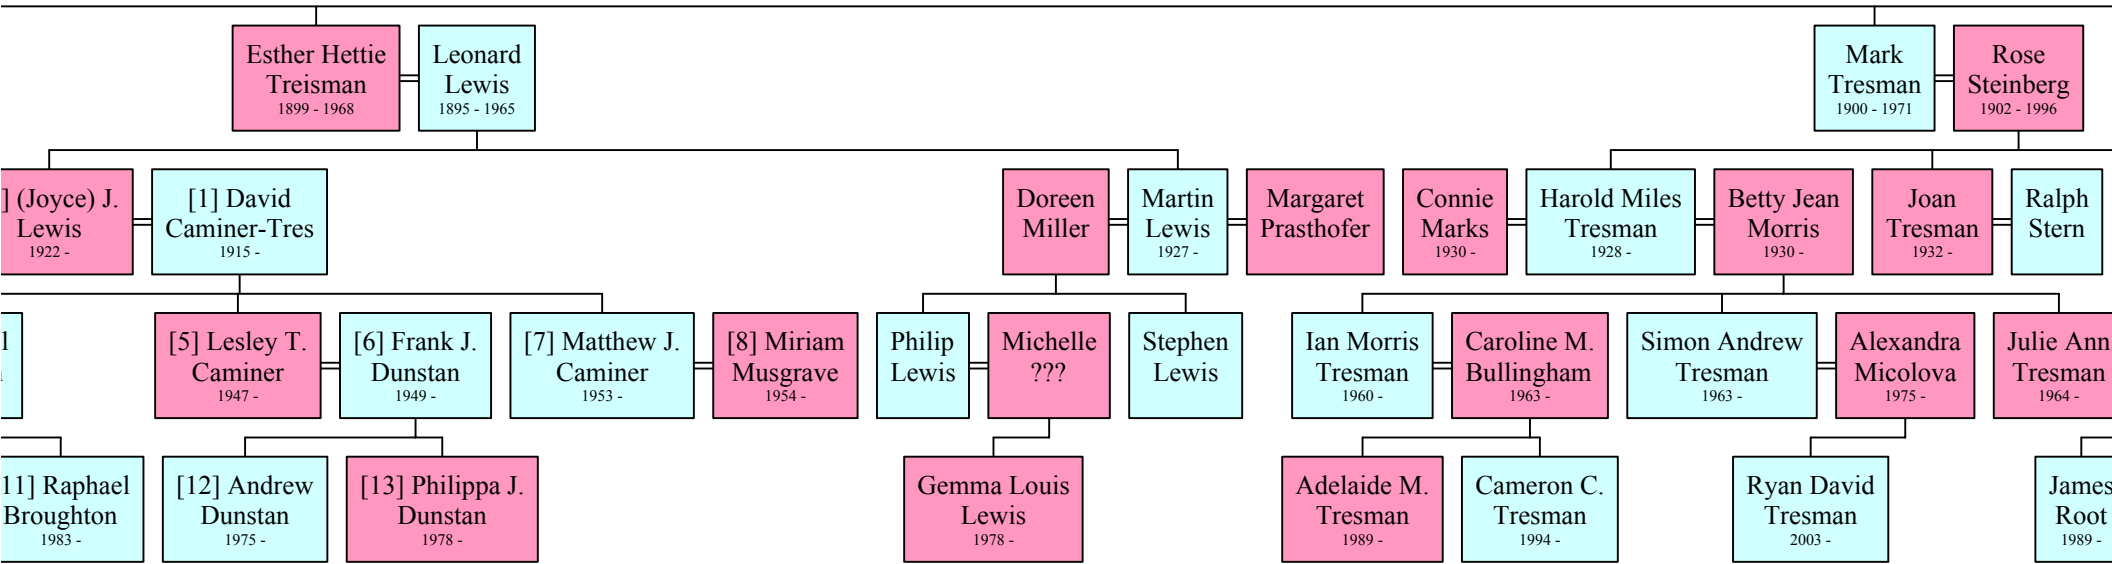

*Descendants of Yehuda (Judah?) Treisman*

Esther Hettie Treisman  
1899 - 1968

Leonard Lewis  
1895 - 1965

Mark Tresman  
1900 - 1971

Rose Steinberg  
1902 - 1996

[ ] (Joyce) J. Lewis  
1922 -

[1] David Caminer-Tres  
1915 -

Doreen Miller

Martin Lewis  
1927 -

Margaret Prasthofer

Connie Marks  
1930 -

Harold Miles Tresman  
1928 -

Betty Jean Morris  
1930 -

Joan Tresman  
1932 -

Ralph Stern

[ ]

[5] Lesley T. Caminer  
1947 -

[6] Frank J. Dunstan  
1949 -

[7] Matthew J. Caminer  
1953 -

[8] Miriam Musgrave  
1954 -

Philip Lewis

Michelle ???

Stephen Lewis

Gemma Louis Lewis  
1978 -

Adelaide M. Tresman  
1989 -

Cameron C. Tresman  
1994 -

Ryan David Tresman  
2003 -

James Root  
1989 -