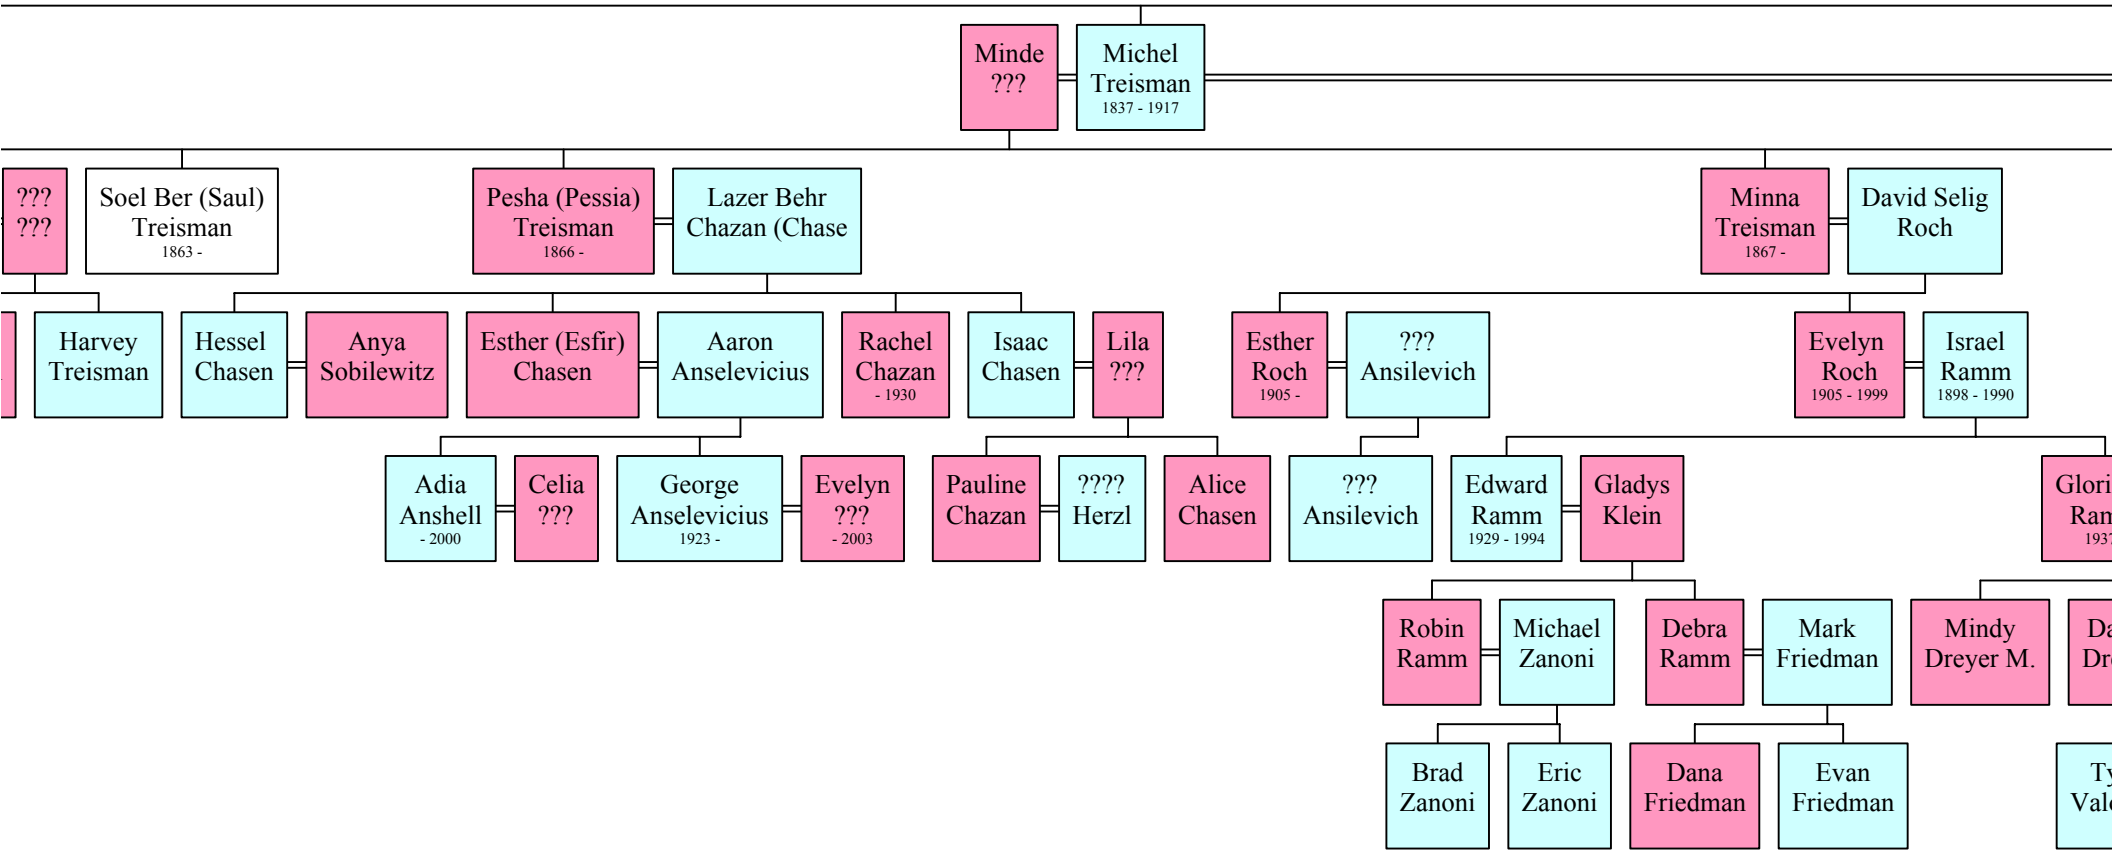

Joshua Nelson  
Platt  
1993 -

Judith Marina  
Haupt  
1978 -

David Asher  
Platt  
1991 -

Antony  
Puggia  
1991 -

Emmie C.  
Puggia  
1994 -

Boris  
Platt

Viggo  
Platt

Leo  
Platt  
2000 -

Susannah C.  
Bloch

Cameron C.  
Bloch  
2002 -

Angu  
Bloc  
2003 -

*Descendants of Hersch (Leyzer Girsh) Treisman*

n