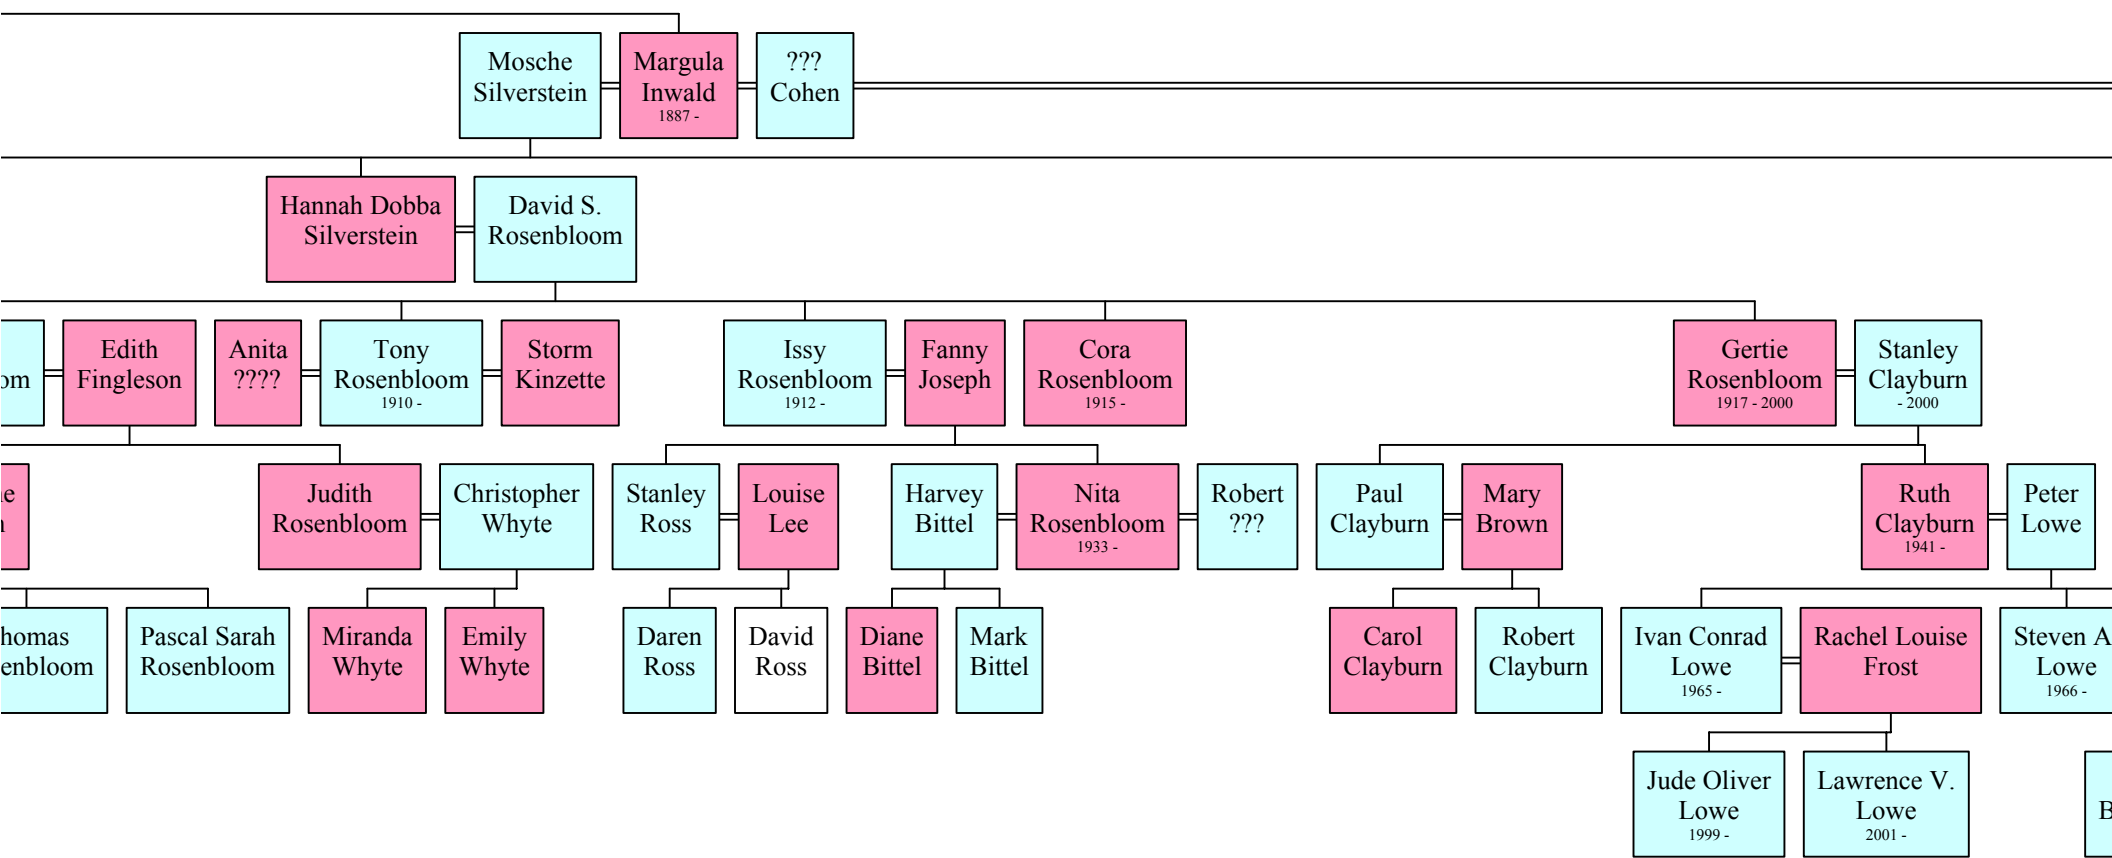

Daniel Saul
Rosen

Ezra Mark
Rosen

Joel W.
Pinchefskey
1839 - 1922

Rachel
Silverstein

Moshe Shmuel
Szabas

Frumet
Silverstein

Sam
Wachsman

Paula
???

Rachel
Wachsman

Joyce
Lewis

Harry
Kane

Doreen
Lewis
1920 -

Norman
Gould

Stephanie
Kane

Roberta
Kane

David
Solomon