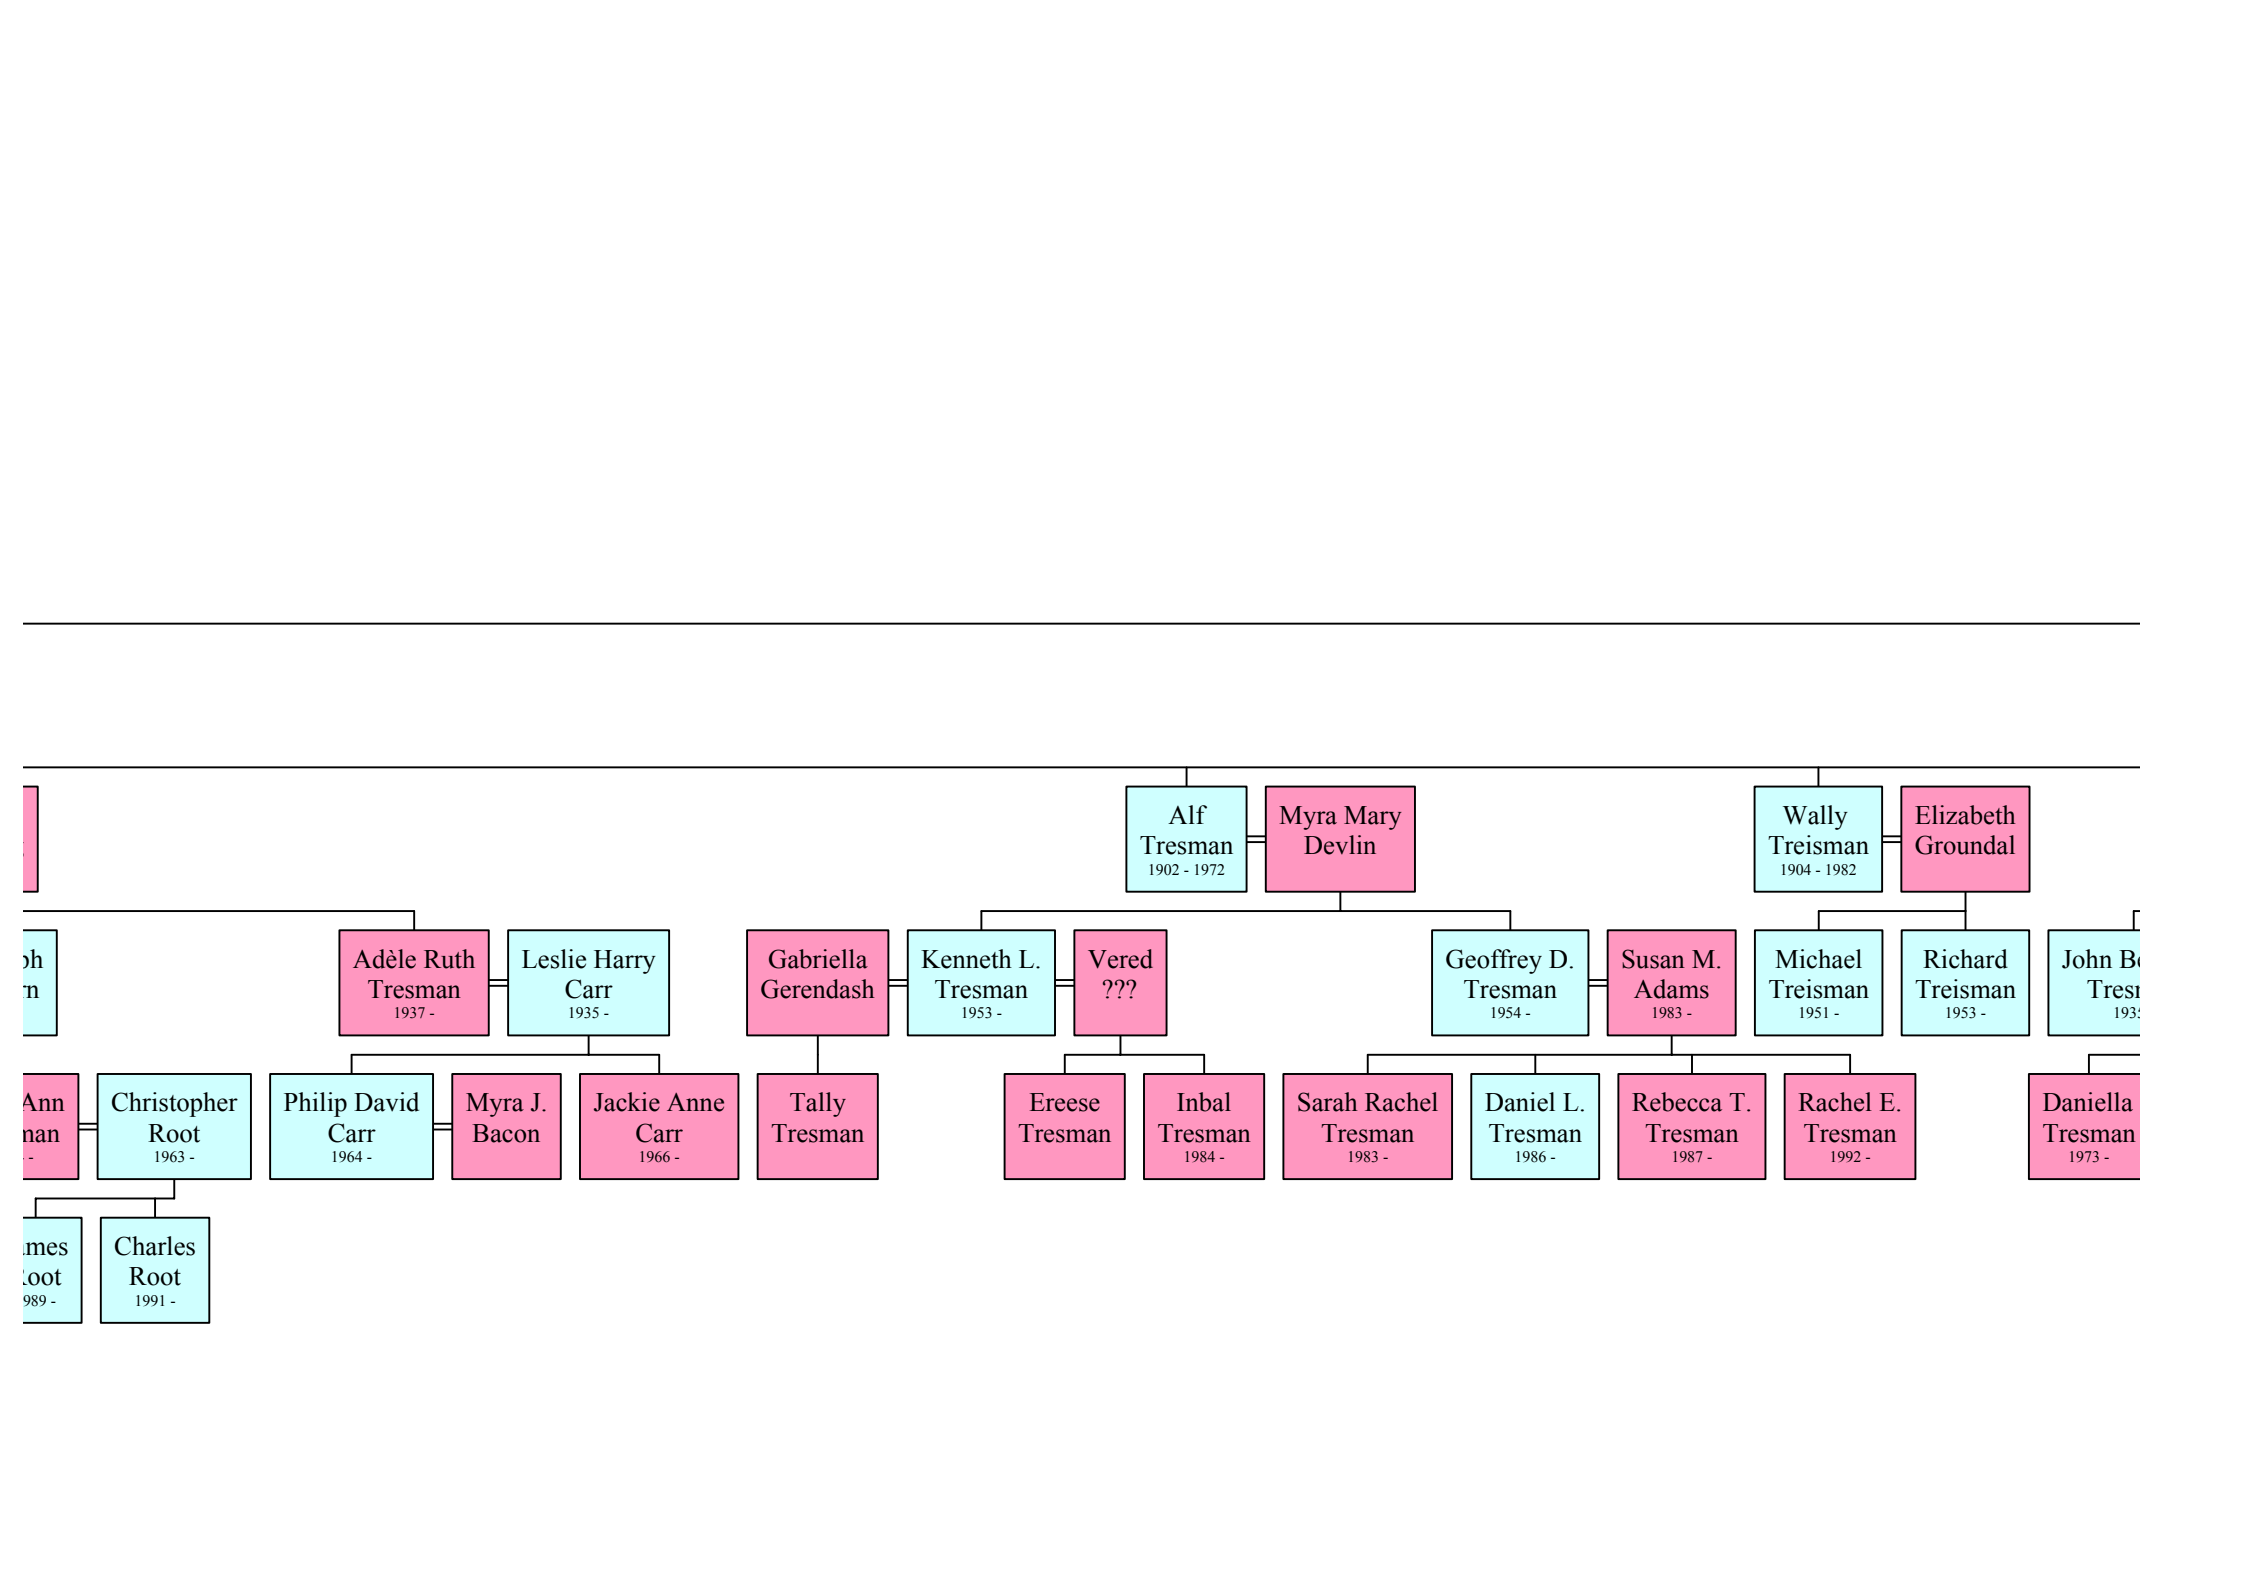

Doreen
Miller

Martin
Lewis
1927 -

Margaret
Prasthofer

Connie
Marks
1930 -

Harold Miles
Tresman
1928 -

Betty Jean
Morris
1930 -

Joan
Tresman
1932 -

Ralph
Stern

1

[5] Lesley T.
Caminer
1947 -

[6] Frank J.
Dunstan
1949 -

[7] Matthew J.
Caminer
1953 -

[8] Miriam
Musgrave
1954 -

Philip
Lewis

Michelle
???

Stephen
Lewis

Ian Morris
Tresman
1960 -

Caroline M.
Bullingham
1963 -

Simon Andrew
Tresman
1963 -

Alexandra
Micolova
1975 -

Julie Ann
Tresman
1964 -

[11] Raphael
Broughton
1983 -

[12] Andrew
Dunstan
1975 -

[13] Philippa J.
Dunstan
1978 -

Gemma Louis
Lewis
1978 -

Adelaide M.
Tresman
1989 -

Cameron C.
Tresman
1994 -

Ryan David
Tresman
2003 -

James
Root
1989 -

1